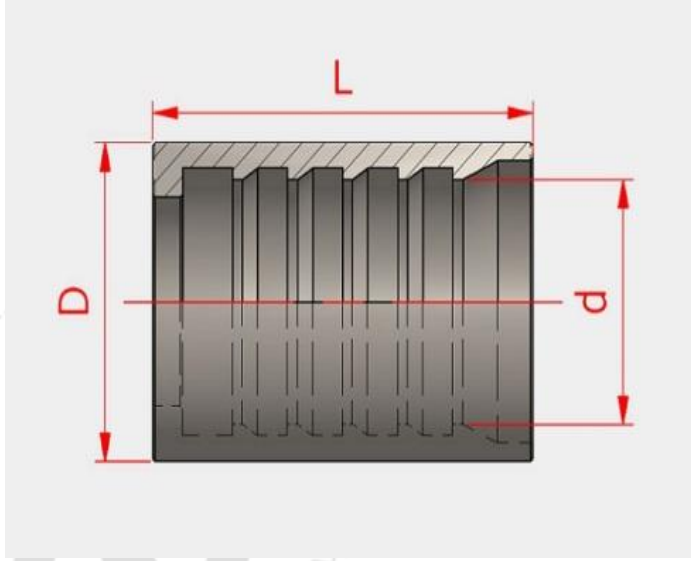

Products > Hose Nozzles > Sockets

R1-R2 SOCKETS

Technical Specifications

Stock Code	Hose	L	D	d
THR R1-00100-03	3/16"	24	18	13
THR R1-00100-04	1/4"	29	20	13,5
THR R1-00100-05	5/16"	30	22	15,5
THR R1-00100-06	3/8"	33	25	18,1
THR R1-00100-08	1/2"	35-38	30-28	21,5
THR R1-00100-10	5/8"	41	32	24
THR R1-00100-12	3/4"	46	38	28,6
THR R1-00100-16	1"	53	45	36,5
THR R1-00100-18	1" 1/4	70	55	46
THR R1-00100-20	1" 1/2	60	62	51,5
THR R1-00100-22	2"	71	75	64,5
THR R1-00100-26	2" 1/2	72	91	79
THR R1-00100-30	3"	85	103	92,5