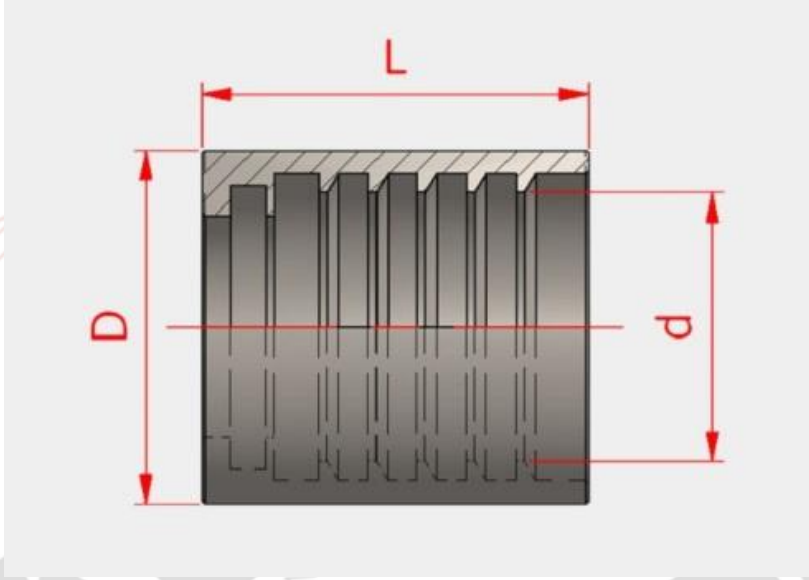

Products > Hose Nozzles > Sockets

R1-R2 SOCKETS –No Denude

Technical Specifications

Stock Code	Hose	L	D	d
THR FX-00800-04-R1	1/4"	27	22	14
THR FX-00800-04-R2	1/4"	26,5	22	15,4
THR FX-00800-05	5/16"	27	25	17,1
THR FX-00800-06	3/8"	28	26	19,5
THR FX-00800-08	1/2"	33	30	22,8
THR FX-00800-10	5/8"	36,5	34	26,1
THR FX-00800-12	3/4"	39	38	30,2
THR FX-00800-16	1"	45	50	38,6