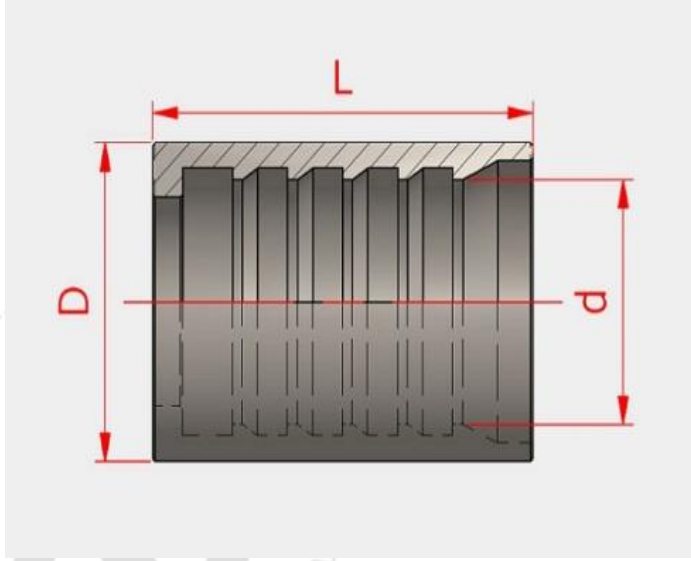

Products > Hose Nozzles > Sockets

R9 SOCKETS

Technical Specifications

Stock Code	Hose	L	D	d
THR R9-00900-06	3/8" 4SP	33	25	19
THR R9-00900-08	1/2" 4SP	37,5	30	22
THR R9-00900-10	5/8" 4SP	47	34	25,5
THR R9-00900-12	3/4" 4SP	51	38	39,5
THR R9-00900-16	1" 4SH-4SP	63	45	36,5
THR R9-00900-20	1" 1/4 4SH	70	55	44
THR R9-00900-24	1" 1/2 4SH	70	62	50,8
THR R9-00900-32	2" 4SH	71	75	64,5